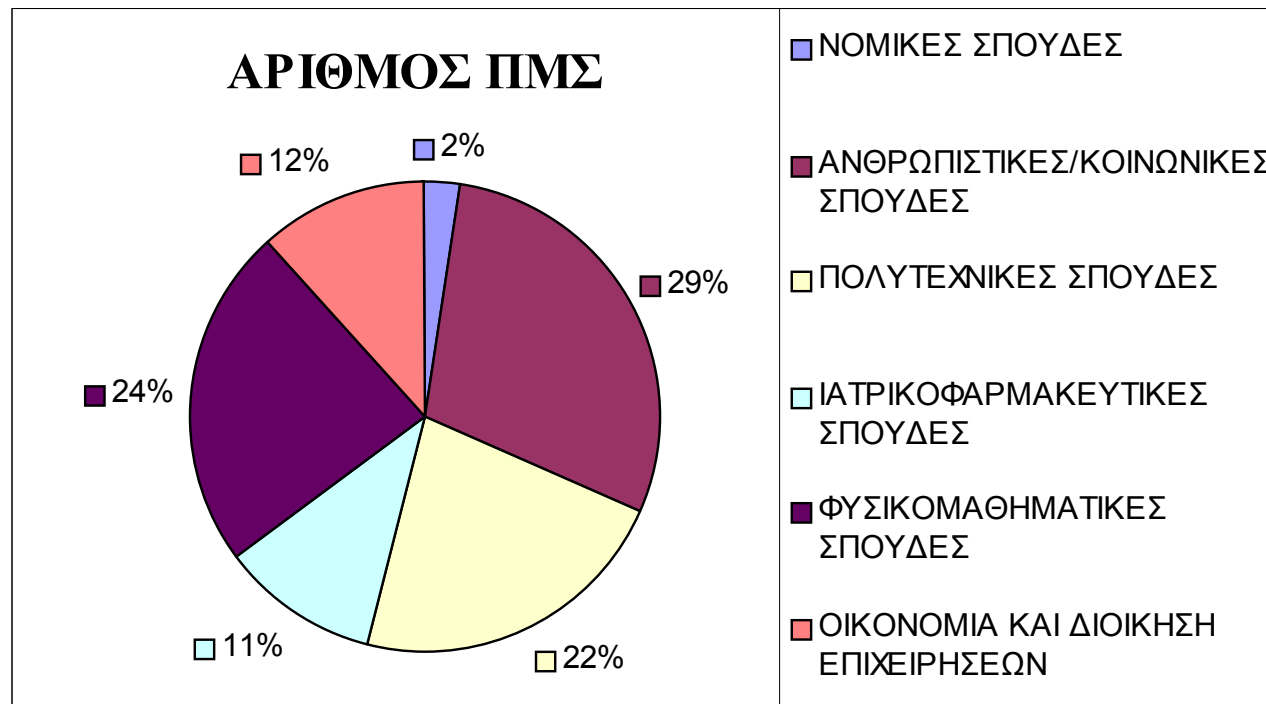

Προγράμματα Μεταπτυχιακών Σπουδών (Π.Μ.Σ)

- Από τα 22 ελληνικά Πανεπιστήμια τα 20 προσφέρουν στο σύνολο 371 ΠΜΣ
- Η κατάταξη ανα κλάδο σπουδών είναι:

- Το 83% των ΠΜΣ ήταν και το έτος 2005-2006 δωρεάν.
- Το 96% των δωρεάν ΠΜΣ είναι αποτέλεσμα του ΕΠΕΑΕΚ II που λήγει το 2006
- Περισσότερα από τα μισά ΠΜΣ σε οικονομικές-διοικητικές σπουδές ζητούν δίδακτρα πάνω από 5001 Ευρώ.
- Όλα τα ΠΜΣ της Ελλάδας απαιτούν την καλή γνώση ξένης γλώσσας-συνήθως την αγγλική.
- Η πλειοψηφία των ΠΜΣ είναι διετή, κάνουν δεκτούς μέχρι 35 φοιτητές και ιδρύθηκαν από το 2001 μέχρι το 2005.